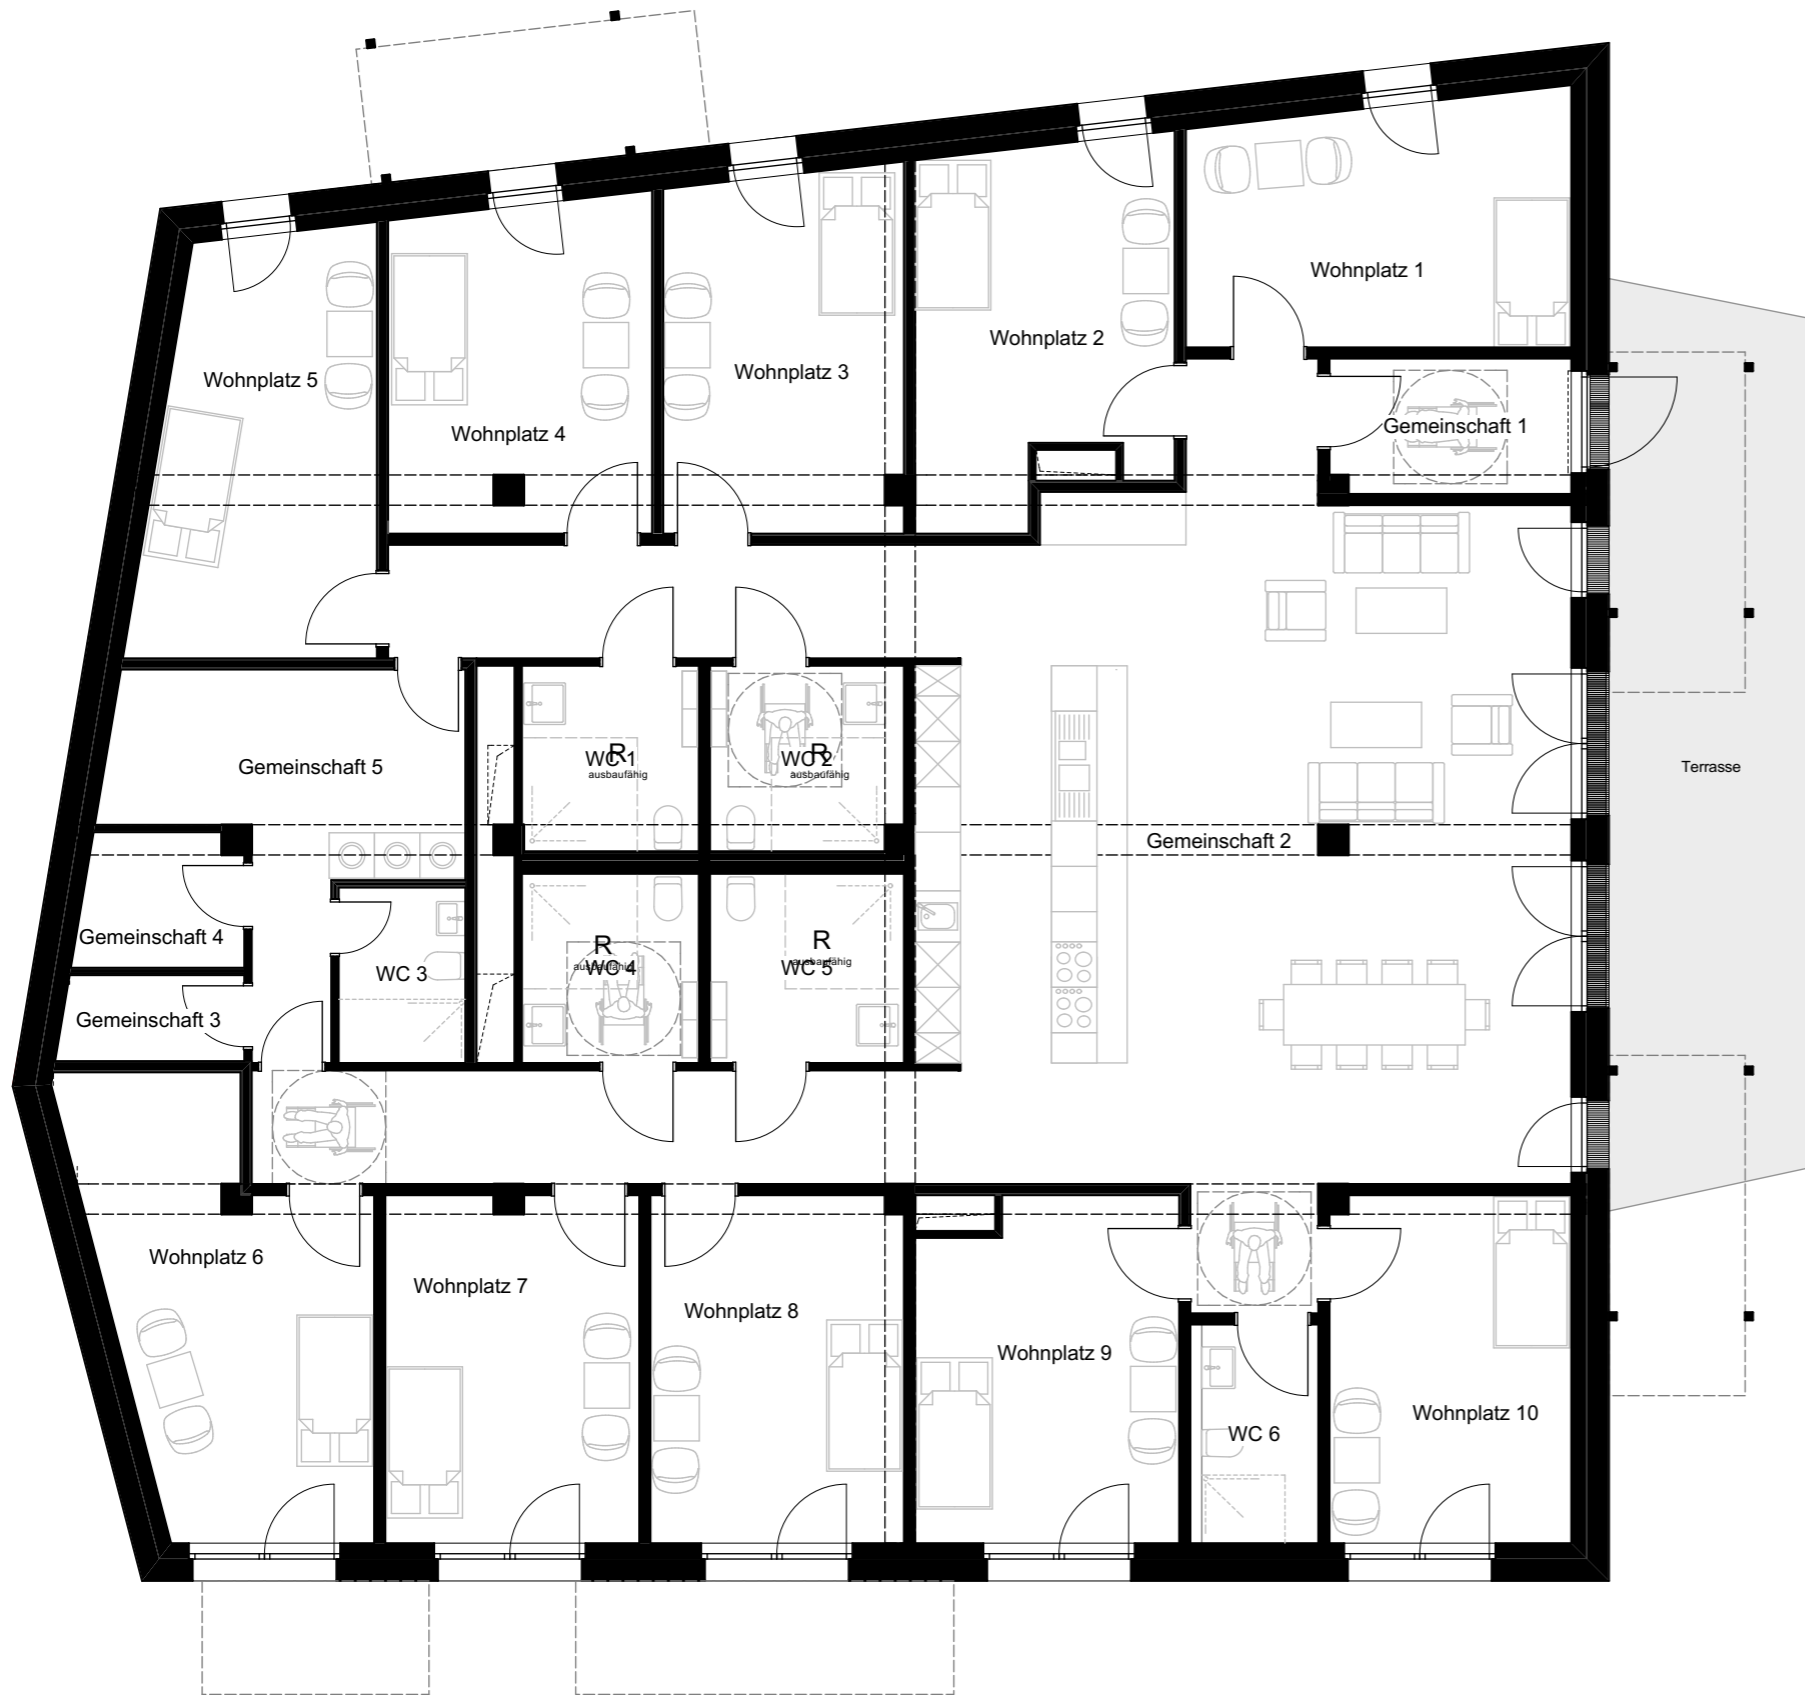

Erdgeschoss West (G)

Demenz - WG	335,10 m ²
Wohnplatz 1	16,31 m ²
Wohnplatz 2	15,77 m ²
Wohnplatz 3	15,11 m ²
Wohnplatz 4	15,11 m ²
Wohnplatz 5	16,38 m ²
Wohnplatz 6	18,76 m ²
Wohnplatz 7	15,15,34 m ²
Wohnplatz 8	15,35 m ²
Wohnplatz 9	15,40 m ²
Wohnplatz 10	14,64 m ²
Gemeinschaft 1	5,84 m ²
Gemeinschaft 2	107,78 m ²
Gemeinschaft 3	2,73 m ²
Gemeinschaft 4	3,74 m ²
Gemeinschaft 5	14,30 m ²
WC 1	5,72 m ²
WC 2	6,19 m ²
WC 3	3,88 m ²
WC 4	5,80 m ²
WC 5	6,36 m ²
WC 6	4,88 m ²
(Terrasse	38,85 m ²)
1/4 Terrasse	9,71 m ²